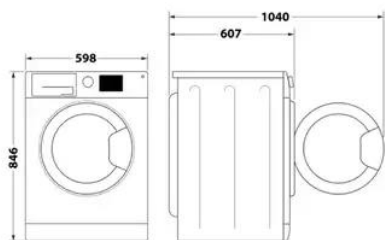

WHIRLPOOL

WP C8 WBS EE mašina za sušenje veša - toplotna pumpa

Dostupnost: NA STANJU

MP cena: 70.790,00 din

Šifra proizvoda: ELE03023

66.290,00 din

Ušteda: 4.500,00 din

Specifikacija

Fizičke karakteristike	
Boja	Bela, Crna (vrata)
Dimenzije	846mm x 607mm x 598mm
Dubina	60.7cm
Dužina kabla	150cm
Nivo buke	63dB(A)
Širina	59.8cm
Težina	43kg
Visina	84.6cm
Karakteristike	
Broj programa	24
Energetska klasa	C
Kapacitet sušenja	8kg
Način punjenja	Frontalno
Tip	Mašina za sušenje veša
Tip mašine	Kondezaciona, Sa toplotnom pumpom
Ostalo	
Dodatne funkcije	Child lock, Okretanje bubnja u suprotnom smeru, Indikator kraja ciklusa, Key Lock, Unutrašnje svetlo, Odabir vremena sušenja, Funkcija za uklanjanje nabora, Kontinuirano odlaganje starta, Buzzer, Star
Napomena	Godišnja potrošnja energije 176kWh
Ostalo	Podesive nožice
Podržane tehnologije	6th SENSE tehnologija, Sušenje pomoću pare
Programi za sušenje veša	
Programi	Program za košulje, Program za osvežavanje, Program za sintetiku, Program za farmerke, Program za posteljine, Program za pamuk, Kombinovani program, Program za sušenje pamuka za peglanje, Program za O
Reklamacioni period	
Napomena	Pravo na 5 godina garancije ostvaruje se isključivo registracijom na sajtu: https://www.garancija.eu/
Reklamacioni period	24 meseca